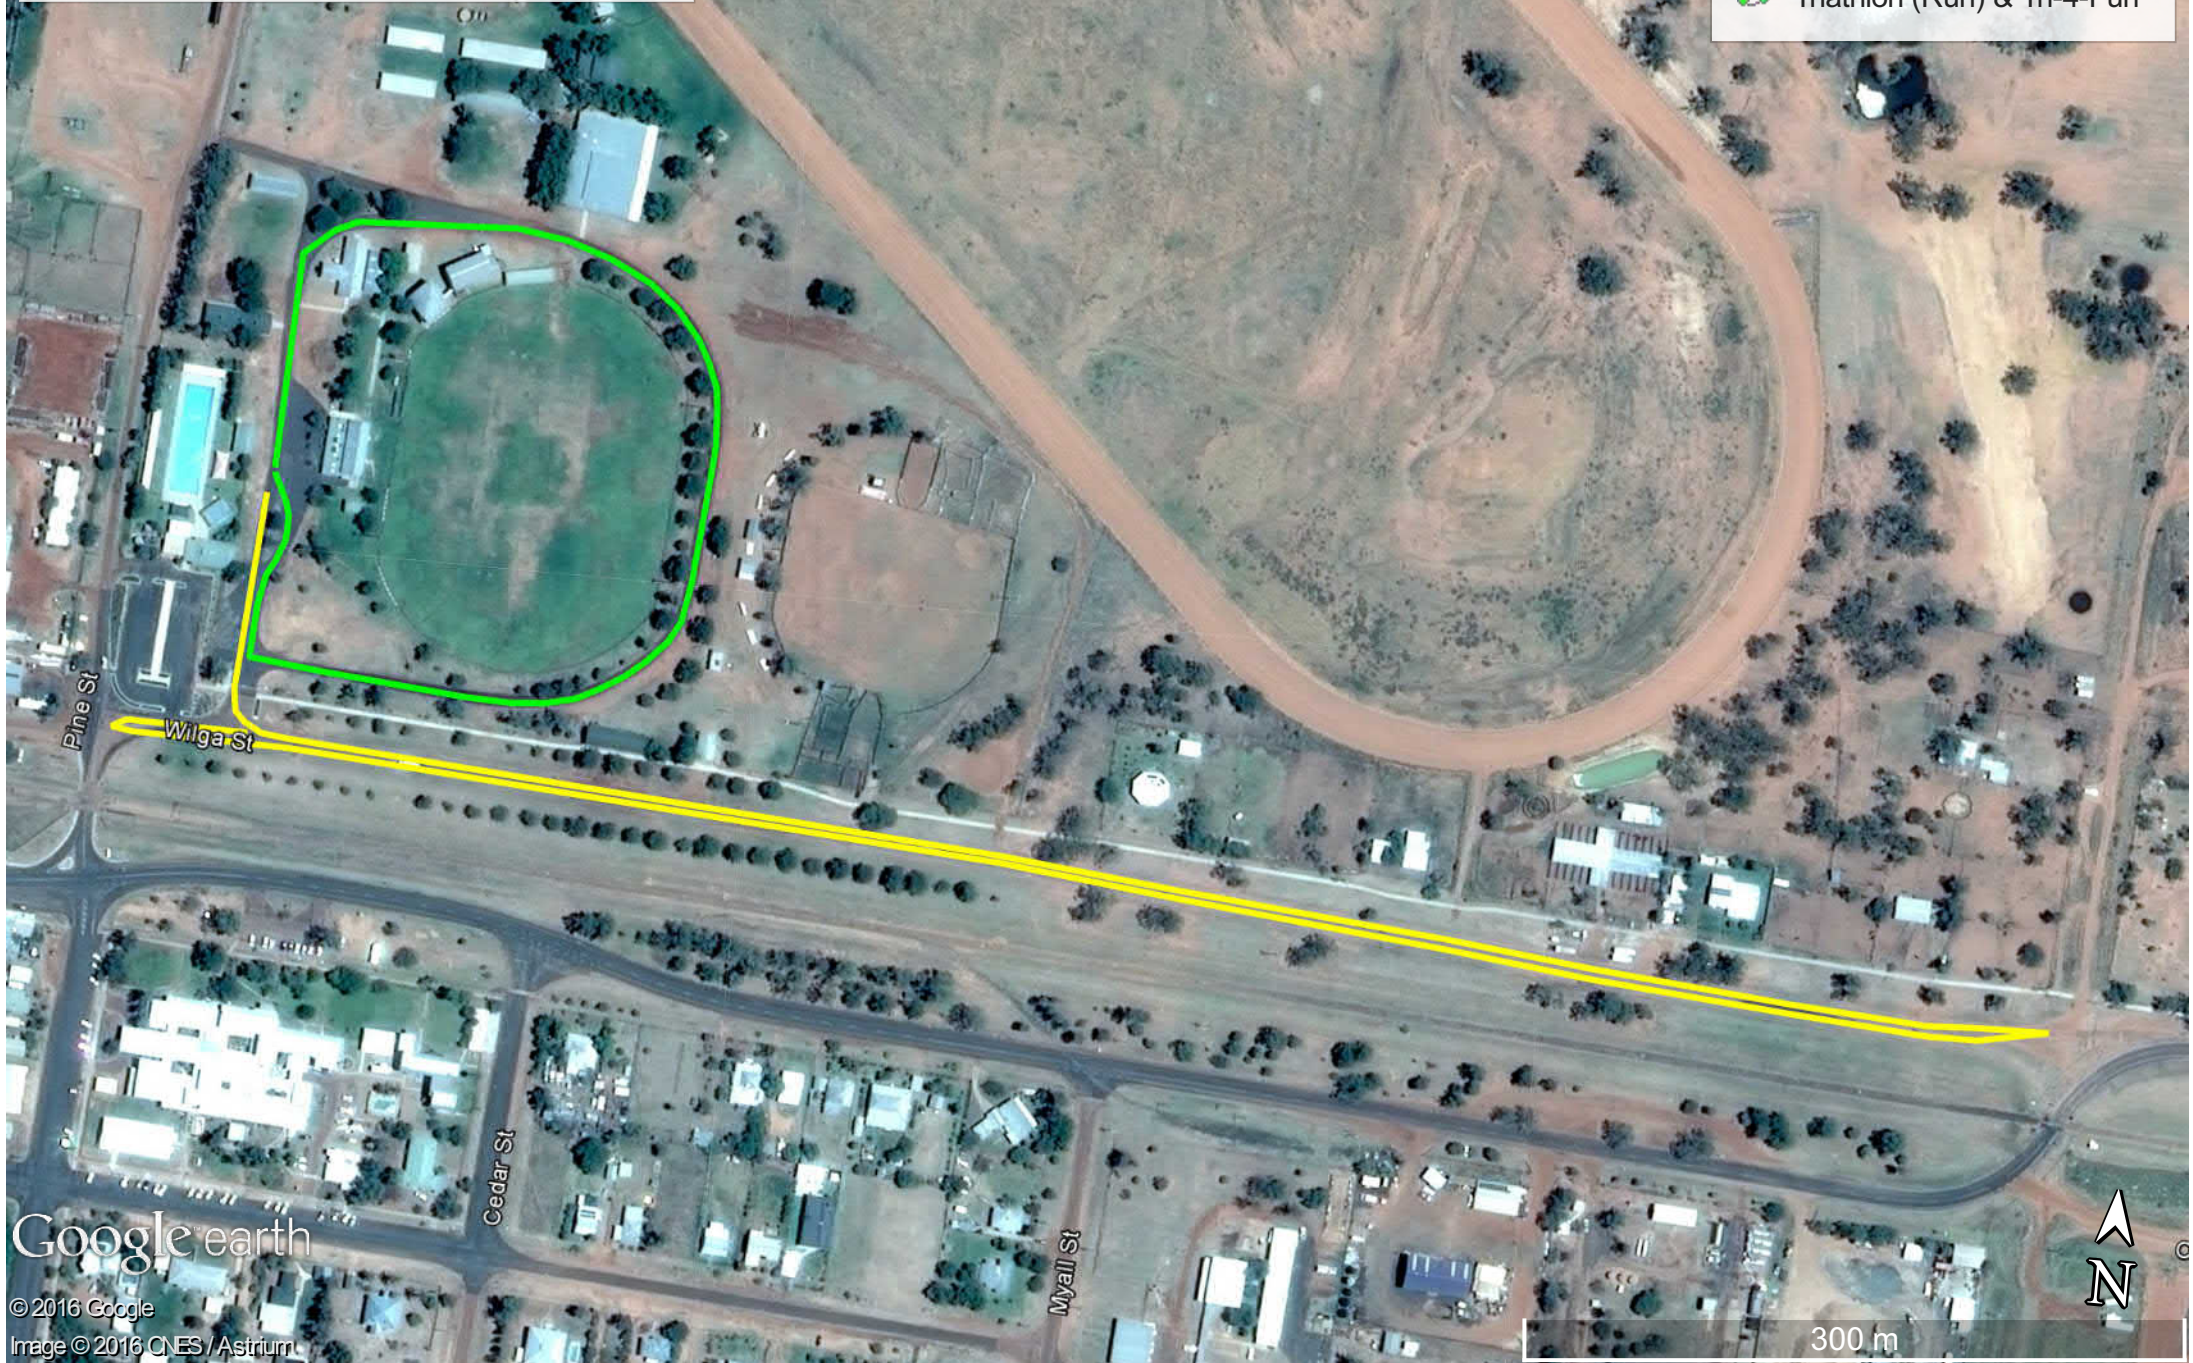

# MADBAG MINI TRIATHLON

Course Map

## Legend

-  Triathlon (Bike)
-  Triathlon (Run) & Tri-4-Fun

Google earth

© 2016 Google  
Image © 2016 CNES / Astrium

300 m